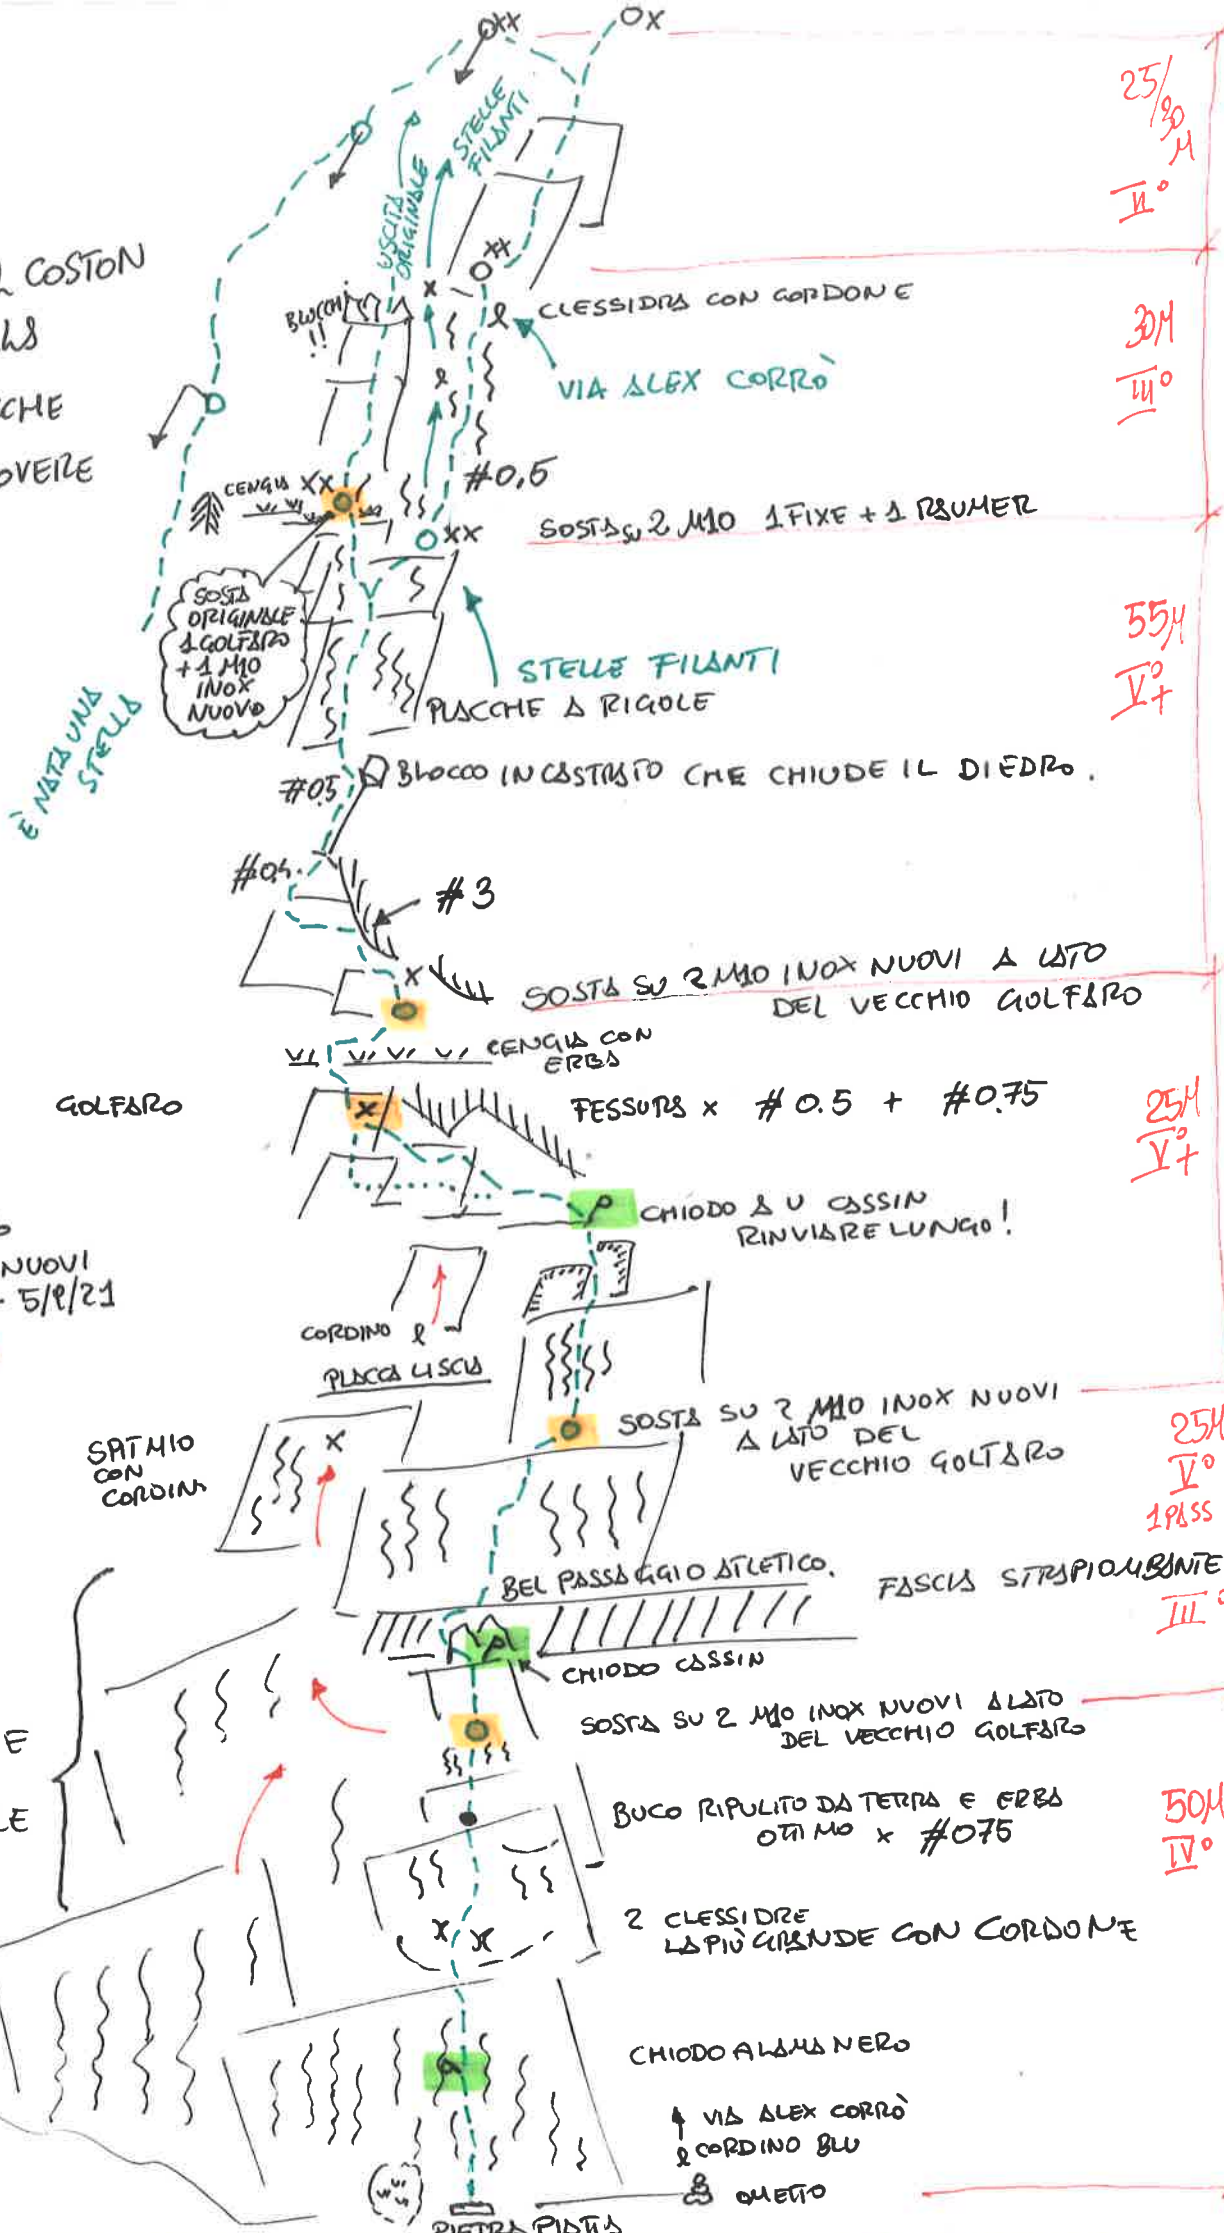

PLASCHE DEL COSTON
STELLS
VIA DELLE PLASCHE
ATIILIO DE ROVERE
E
COMPAGNI

GOLFARO
 CHIODI NUOVI
 messi il 5/9/21
↗ VARIANTI

25/30 M
II°

30M
III°

55M
IV+

25M
V+

25M
V°
1PASS

III°

50M
IV°